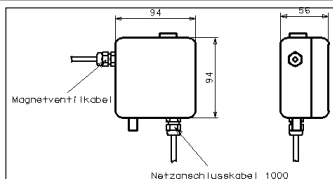

LOex iPuri S 40

Elektronische Selbstschluß-Standarmatur, Einrohrzulauf für kaltes oder vorgemischtes Wasser bzw. mit UT-Mischung nach EU-RL, HACCP, LMHV.

Stamtblatt

Einbauversion DMK

Ausschreibungstext

Berührungslose Selbstschluß DN 15 Stand-WT-Armatur, Strahlregler, für vorgemischtes Wasser und UT-Mischer; elektronisch gesteuert.

Betriebsversion/

EAN-Nummer Artikelnummer

für Netzbetrieb

Corpusdurchmesser	40 mm	40 34154 01950 8 IP40E7Ai10A4_DMK
Ausladung	100 mm	
Gesamthöhe ab WT	145 mm	

Elektronikbox
94x94x56mm

Armatur	
Gesamthöhe Corpus	140 mm
Ausladung	100 mm
Basisdurchmesser - Corpus	40 mm
Bodenringplatte	52 mm
Stichmaß	28 - 38 mm
Schnellbefestigung	
Sensorkabel	ca. 400 mm
Flexschlauch 3/8"ÜM	ca. 400 mm
Andere Zuleitungslängen auf Anfrage.	

Selbstschluß-Stand-WT-Armatur DN 15, elektronisch gesteuert, mit Einrohrzulauf für vorgemischtes Wasser; Messing verchromt, Strahlregler; Auslösung optoelektronisch. Energieversorgung: Eingang Netz 230V/50Hz mit 12VAC Betriebsspannung; Steuerbox Kunststoff 94x94x56mm in IP 65 mit inliegendem Trafo; Netzstecker; Betriebssystem mit Festprogramm, Reichweitenverstellung, 2-f. Sicherheitsabschaltung; mech. zuschaltbare automat. Hygienespülung; Magnetventil. Mech. Vormischer mit RüVe (KW/WW) zur Direktmontage (DMK) auf Eckventil, Verbindungsschlauch zu Eckventil. Filtereinsätze für Eckventile 3/8" beigelegt. 0,3 (Stab. Ventil)bar Mindestfließdruck; max. Wassertemperatur 60°C. Hersteller: LOTZ Exim Trading, Kaja-Armaturen Typ: LOex iPuri S 40